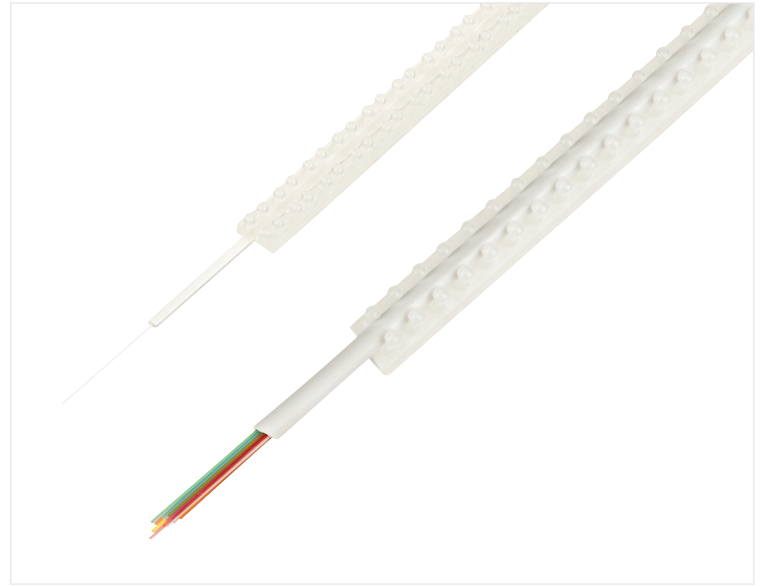

Eindeutig schneller. Eindeutig leichter. Eindeutig besser.

Mit den Corning® Clear Track Miniaturkabelkanälen können Serviceprovider praktisch unsichtbare Gigabit-Breitband-Verbindungen für Anwendungen in den Wohnungen (NE5) und in Gebäuden (NE4) anbieten. Die Lösungen sind intelligent und ästhetisch ansprechend, die Installation schnell und einfach. Eine Person kann die Miniaturkanäle in wenigen Stunden mit minimalem Geräusch- und Arbeitsaufwand anbringen. Gemeinsam mit unserem nach BauPVO zertifiziertem B2ca Glasfaserinnenkabel J-B(ZN)H kann die Clear Track Lösung unter Beachtung der Brandschutzvorschriften in notwendigen Treppenträumen und Fluren verlegt werden.

Weitere Informationen finden Sie auf www.corning.com/fiber-to-the-premise/emea/de/ftth/systemloesungen/clear-track-fiber-pathway.html

CORNING

Corning Optical Communications GmbH & Co. KG • Leipziger Strasse 121 • 10117 Berlin, GERMANY
+00 800 2676 4641 • FAX: +49 30 5303 2335 • www.corning.com/opcomm/emea/de

Corning Optical Communications behält sich das Recht vor, ohne vorherige Ankündigung, Eigenschaften und Spezifikationen von Corning Optical Communications' Produkten zu verbessern, zu erweitern und zu modifizieren. Eine komplette Liste aller Marken von Corning finden Sie unter www.corning.com/opcomm/trademarks. Alle anderen Marken sind Eigentum ihrer jeweiligen Inhaber. Corning Optical Communications ist ISO 9001-zertifiziert. © 2024 Corning Optical Communications. Alle Rechte vorbehalten.
CRR-913-DE / April 2024