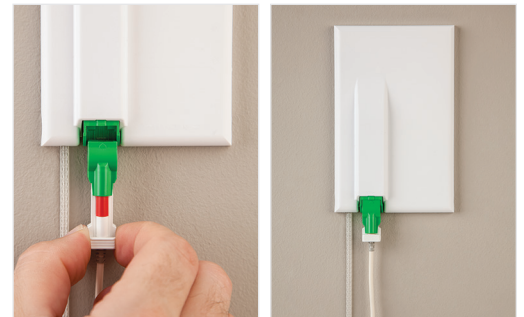

Ästhetisch ansprechende, vollständige Glasfaserkonnektivität.

Der Clear Track ILU Miniaturkabelkanal hat sich bereits in Hunderttausenden von Haushalten auf der ganzen Welt bewährt.