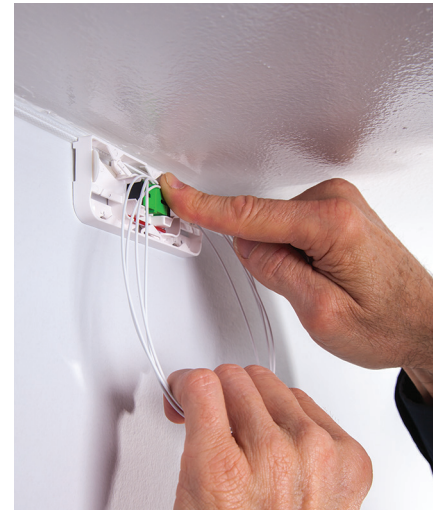

Mit dem praktischen Installationswerkzeug gelingt es im Handumdrehen. So dauert die Glasfaserverlegung im Gebäude nur wenige Stunden und es ist nur eine Person erforderlich. Die optionale transparente Abdeckung für Corning® Clear Track Miniaturkabelkanäle ist praktisch unsichtbar und bietet zusätzlichen Schutz für das B2ca Gf-Kabel bzw. Mikromodul.

Glasfaserverlegung leicht gemacht.

Der Clear Track Hallway für Treppenräume und Flure mit selbstklebenden Command™-Strips sorgt für einfaches Anbringen und Neupositionieren. Die Verbindung des B2ca Mehrfaserkabels oder Mikromoduls mit der Wohnung kann mittels thermischen oder mechanischem Spleiß (z.B. Corning® Fibrlok®) erfolgen.

Unauffälliges Design und problemlose Installation.

Dank der Mikroreplikationstechnologie und der speziellen selbstklebenden Rückseite sind Clear Track Miniaturkabelkanäle praktisch unsichtbar. Innen- und Außeneckelemente oder andere visuelle Störfaktoren sind nicht erforderlich. Die Bewohner wissen meist gar nicht mehr, dass da ein Kabelkanal ist. Und weil die Installation so schnell geht, sind die Arbeiten im Nu abgeschlossen, ohne dass es zu größeren Störungen kommt.