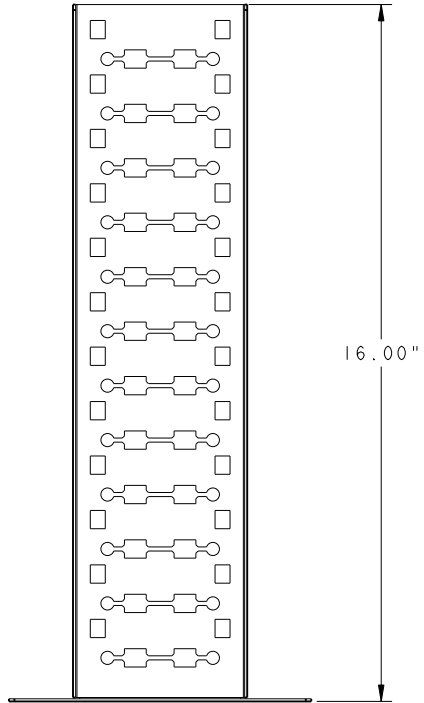

ASSEMBLY EDGE-CDF-RJ12-BKT

TOP

FRONT

RIGHT