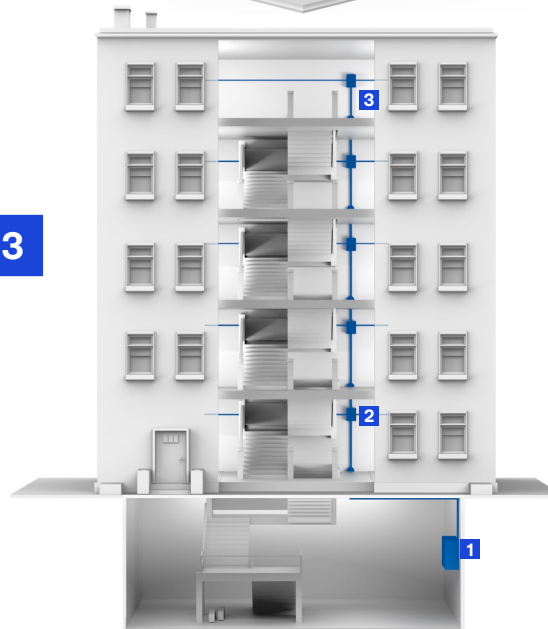

Clear Track Lösung

Mit den Corning® Clear Track Fiber Pathways können Serviceprovider praktisch fast unsichtbare Glasfaserverbindungen für Kunden in Wohnräumen und innerhalb von Gebäuden* anbieten. Die Lösungen sind intelligent und ästhetisch ansprechend, die Installation schnell und einfach. Eine Person kann die Kanäle innerhalb kurzer Zeit mit minimalem Geräusch- und Arbeitsaufwand anbringen. Dies sorgt für eine hohe Akzeptanz beim Kunden. So gelingt der Kundenanschluss noch einfacher!

Hausübergabepunkt bzw. Gebäudeverteiler		1
	Evolv® Home Terminal (EHT)	

Clear Track Hallway für Kabel bis 2,1 mm		2
	Hallway Miniaturkabelkanal für den Flurbereich	
	Evolv Home Clear Track Micromodule Kabel 12-24 Fasern	
	Abdeckung für Hallway Miniaturkabelkanal	

Glasfaserverteiler und Wanddurchführungen		3
	PBPO Etagenverteiler (HÜP)	
	NPC+ LC/APC Stecker	
	Hallway Eingangspunkt Wohnung	
	NPC+ SC/APC Stecker	
	Universal Point-of Entry Wanddurchführung	

Im Wohnbereich (NE5)

Treppenhäuser* (NE4)

4 Teilnehmeranschluss	
	Vorkonfektionierter OTO P10080 Glasfaser-Teilnehmeranschluss (Gf-TA) mit MiniXtend Indoor Microkabel

5 Clear Track ILU für 900 µm Festader	
	Glasfaserkanal ILU zur Befestigung der Clear Fiber
	900 µm Clear Fiber (transparente Festader) für ILU
	Abdeckung für ILU Glasfaserkanal Festader
	Micro Point-of-Entry Wanddurchführung für 900 µm Clear Fiber (ILU)

Installationswerkzeuge und Zubehör	
	Zur Verlegung und Befestigung des Kanals (Hallway & ILU)
	Gürtelclip zur Aufnahme der Clear Track-Spulen
	Gewicht und Teststreifen für Wandflächen-Kompatibilitätstest
	Glasfaserzugangswerkzeug

* unter Berücksichtigung der geltenden Brandschutzvorschriften (MLAR). Ein Gleichwertigkeitsnachweis nach MBO §85a liegt vor. Abweichungen bei der NE4 Montage in Rettungswegen gemäß VDE 0800-730 sind möglich.