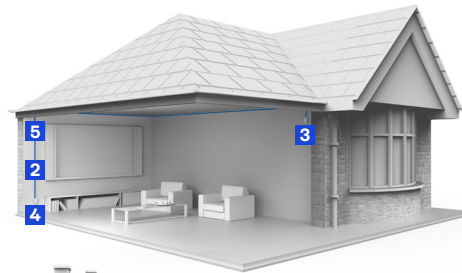

Clear Track Lösung

Mit den Corning® Clear Track Fiber Pathways können Serviceprovider praktisch fast unsichtbare Glasfaserverbindungen für Kunden in Wohnräumen und innerhalb von Gebäuden* anbieten. Die Lösungen sind intelligent und ästhetisch ansprechend, die Installation schnell und einfach. Eine Person kann die Kanäle innerhalb kurzer Zeit mit minimalem Geräusch- und Arbeitsaufwand anbringen. Dies sorgt für eine hohe Akzeptanz beim Kunden. So gelingt der Kundenanschluss noch einfacher!

Hausübergabepunkt bzw. Gebäudeverteiler		1
	Evolv® Home Terminal (EHT)	

Clear Track Hallway für Kabel bis 2,1 mm		2
	Hallway Miniaturkabelkanal für den Flurbereich	
	Evolv Home Clear Track Micromodule Kabel 12-24 Fasern	
	Abdeckung für Hallway Miniaturkabelkanal	

Glasfaserverteiler und Wanddurchführungen		3
	PBPO Etagenverteiler (HÜP)	
	NPC+ LC/APC Stecker	
	Hallway Eingangspunkt Wohnung	
	NPC+ SC/APC Stecker	
	Universal Point-of Entry Wanddurchführung	

Im Wohnbereich (NE5)

Treppenhäuser* (NE4)

4 Teilnehmeranschluss	
	Vorkonfektionierter OTO P10080 Glasfaser-Teilnehmeranschluss (Gf-TA) mit MiniXtend Indoor Microkabel

5 Clear Track ILU für 900 µm Festader	
	Glasfaserkanal ILU zur Befestigung der Clear Fiber
	900 µm Clear Fiber (transparente Festader) für ILU
	Abdeckung für ILU Glasfaserkanal Festader
	Micro Point-of-Entry Wanddurchführung für 900 µm Clear Fiber (ILU)

Installationswerkzeuge und Zubehör	
	Zur Verlegung und Befestigung des Kanals (Hallway & ILU)
	Gürtelclip zur Aufnahme der Clear Track-Spulen
	Gewicht und Teststreifen für Wandflächen-Kompatibilitätstest
	Glasfaserzugangswerkzeug

* unter Berücksichtigung der geltenden Brandschutzvorschriften (MLAR). Ein Gleichwertigkeitsnachweis nach MBO §85a liegt vor. Abweichungen bei der NE4 Montage in Rettungswegen gemäß VDE 0800-730 sind möglich.